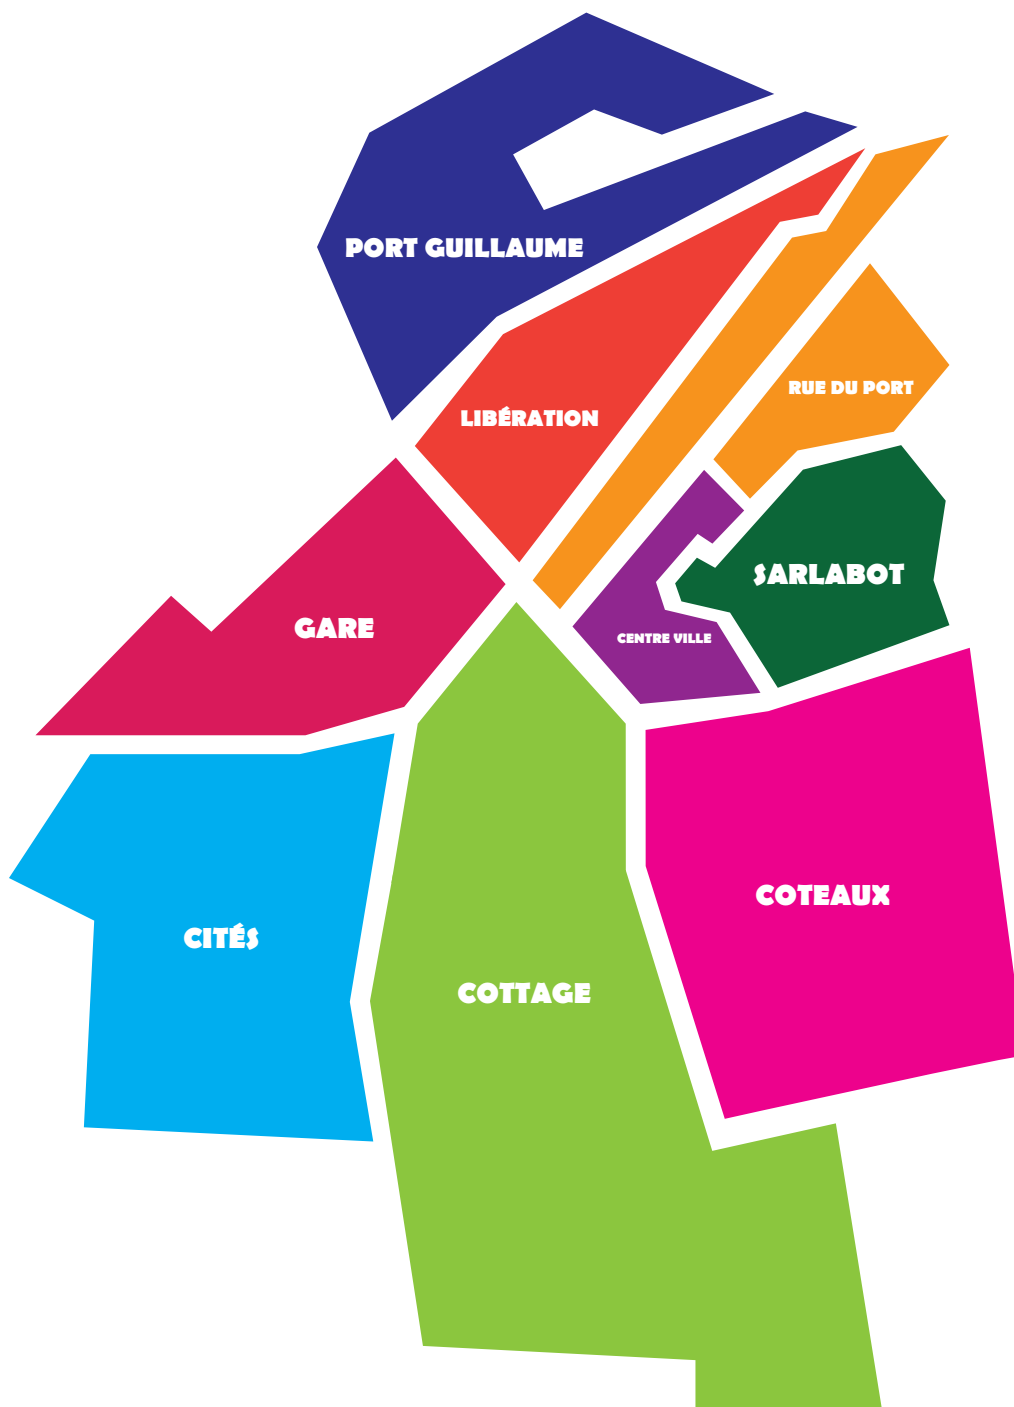

PORT GUILLAUMEJean-Luc Grzeskowiak
Chantal MassieuEspace Port Guillaume
Nord de la ligne de
chemin de Fer**LIBÉRATION**François Caligny-Delahaye
Danièle GarnierAvenue Secrétan
(coté n° pairs)
Rue de la Libération
(nord)
Rue des Frères Bisson
Boulevard Maurice
Thorez
(coté n° pairs)**RUE DU PORT**Valérie Kiersznowski
Éric KerbratAvenue Secrétan
(coté n° pairs)
Rue d'Hastings
(coté n° impairs)
Rue du port
Boulevard Maurice
Thorez
(coté n° impairs)**GARE**Denis Leloup
Serge LesaulnierAvenue Secrétan
(coté n° impairs)
Rue de la Libération
Rue du Général De
Gaulle
(coté n° pairs)
Boulevard Maurice
Thorez
(coté n° pairs)**COTTAGE**Gérard Martin
Dominique RomyAvenue Secrétan
(coté n° impairs)
Rue Gaston Manneville
(exclue)
Rue Hélène Boucher
(coté n° pairs)
Avenue François
Mitterrand
(coté n° impairs)
Rue de la Vignerie
Avenue de la Liberté
Boulevard Maurice
Thorez
(coté n° impairs)**CITÉS**Nadine Corbet
Fanny HamonRue Général de Gaulle
(coté n° impairs)
Boulevard Maurice
Thorez
(coté n° pairs)**CENTRE VILLE**Chislaine Allier
Sandrine LebaronRue d'Hastings
(coté n° pairs)
Rue Gaston Manneville
(les deux cotés)
Rue de la Poissonnerie
Place de la République**COTEAUX**Sylvie Gourdin
Barbara CabaristeRoute de Lisieux
Avenue François
Mitterrand
(coté n° pairs)
Rue André Malraux**SARLABOT**Thomas Lavallée
Julie Noel IsabelAvenue Jean Isabelle
Rue des Sources
Rue des Senteurs
Rue de la Gentilhommière
Rue du Verger
Route de Lisieux